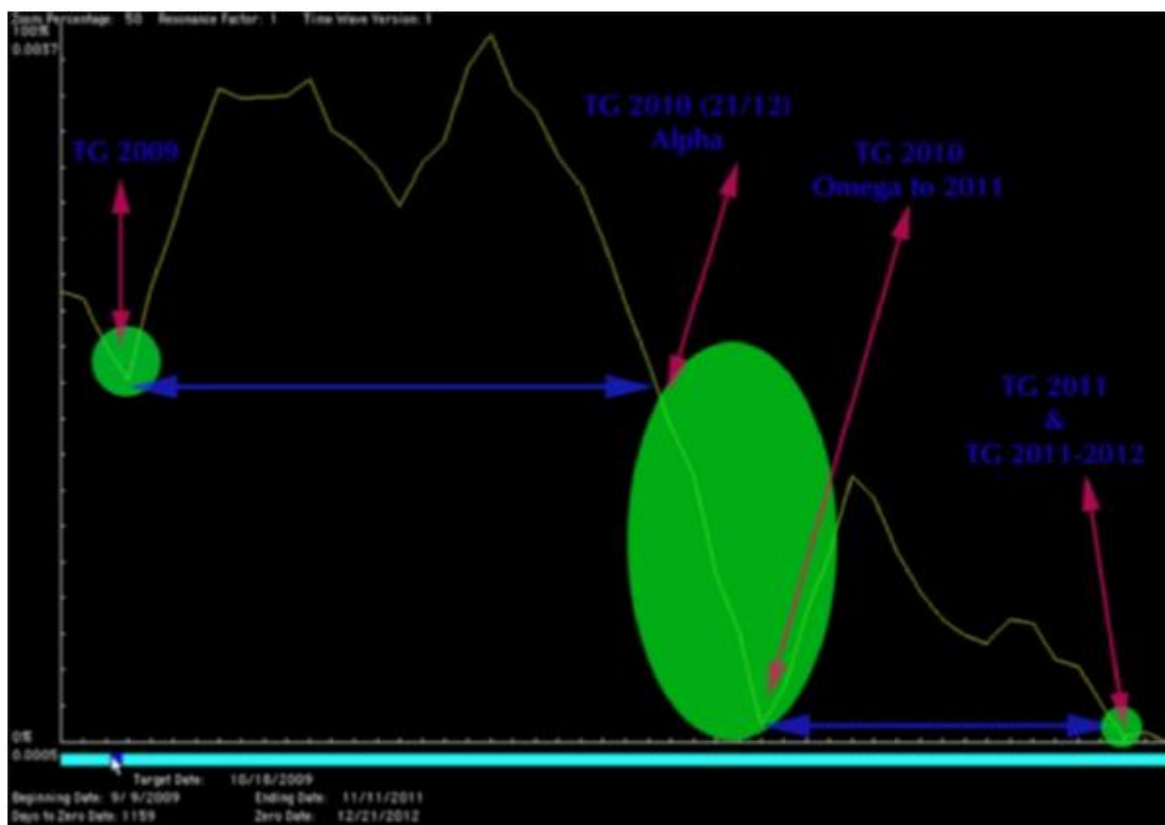

PORTAIL TEMPOREL OMEGA 21/12/2010

Par Ananda Bosman, le 17 décembre 2010

(Traduction: Petra LEGAY, relecture Carlo Oetheimer)

POUR INFORMATION A L'ATTENTION DE TOUTES LES PERSONNES INTERESEES
(Films sur les portails temporels – en anglais -):

Chers pratiquants du portail temporel, membres du Graal, Somanautes et autres amis,
le Portail Temporel 2010 atteint son pic EN CE MOMENT.

Nous sommes ACTUELLEMENT en train de surfer sur une vague de transformation majeure, et le 21 décembre 2010, nous aurons atteint le point d'interconnexion maximale jamais réalisé par notre univers, HORMIS le 29 avril 1996 ou Portail Temporel Alpha.

Toutes ces années de DUR labour réalisé par chacun de nous lors des Mini Portails Temporels au fil des années, sont en train de porter leurs fruits.

Grâce aux 1000 personnes et aux centaines d'autres qui se sont jointes dans l'intervalle spatial et temporel de ce tableau, au cours des Mini Portails Temporels, l'actuel Mariage entre les Portails Temporels Alpha et Oméga englobe la Véritable Conjonction avec le Centre Galactique du 28 novembre 1998, le Portail Temporel de 1998.

En particulier à partir du 18 décembre, le Portail Temporel Oméga atteint sa compression MAXIMALE au goulot d'étranglement, ou PORTAIL TEMPOREL DES ETOILES....

La période du 20 décembre au matin jusqu'au 21 décembre (9 heures) est en lien avec le Portail Temporel Alpha du 29 avril 1996.... !!!!!