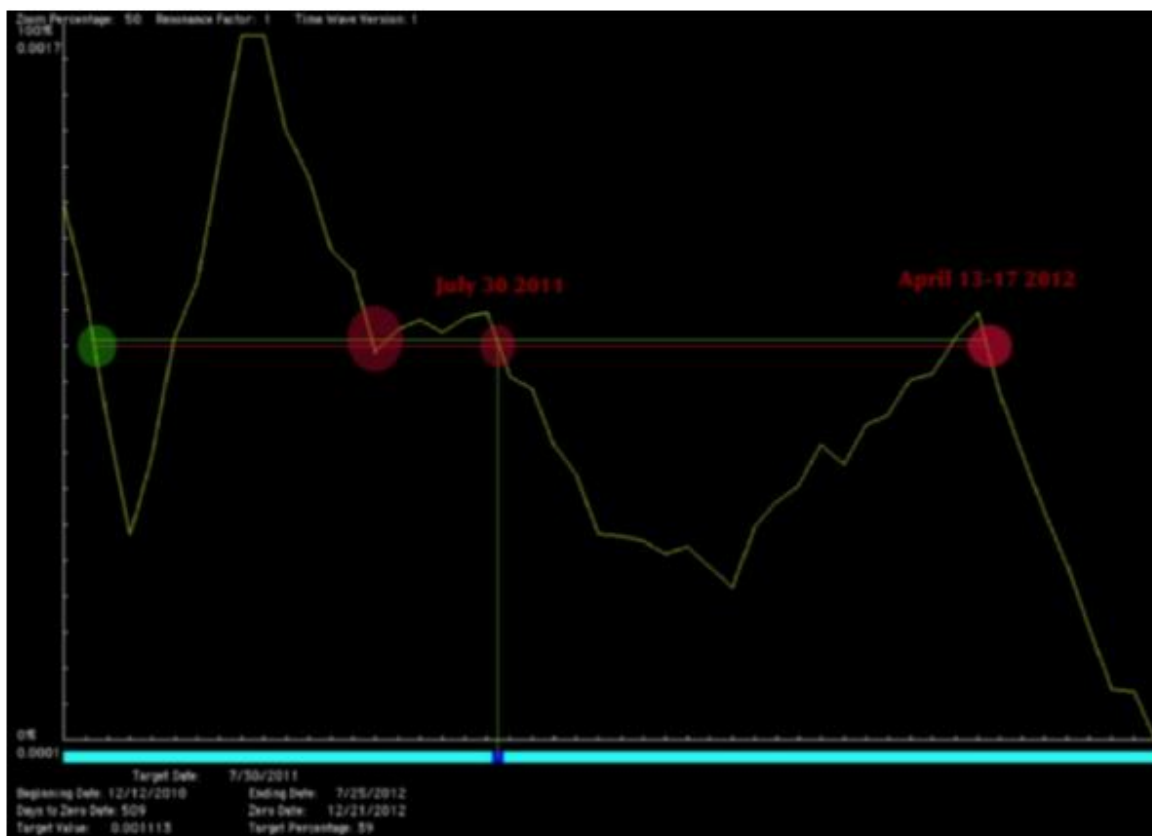

Ananda

***Un aperçu des CONNEXIONS ENTRE LE PORTAIL TEMPOREL
OMEGA DU 21/12/10 ET 2011 ET 2012***

**PORTE DES ETOILES JUPITER/BRAHMANASPATI (des
Angirasas/Angelos)
AYANT DES REPERCURSIONS SUR LE VORTEX D'ADEN**