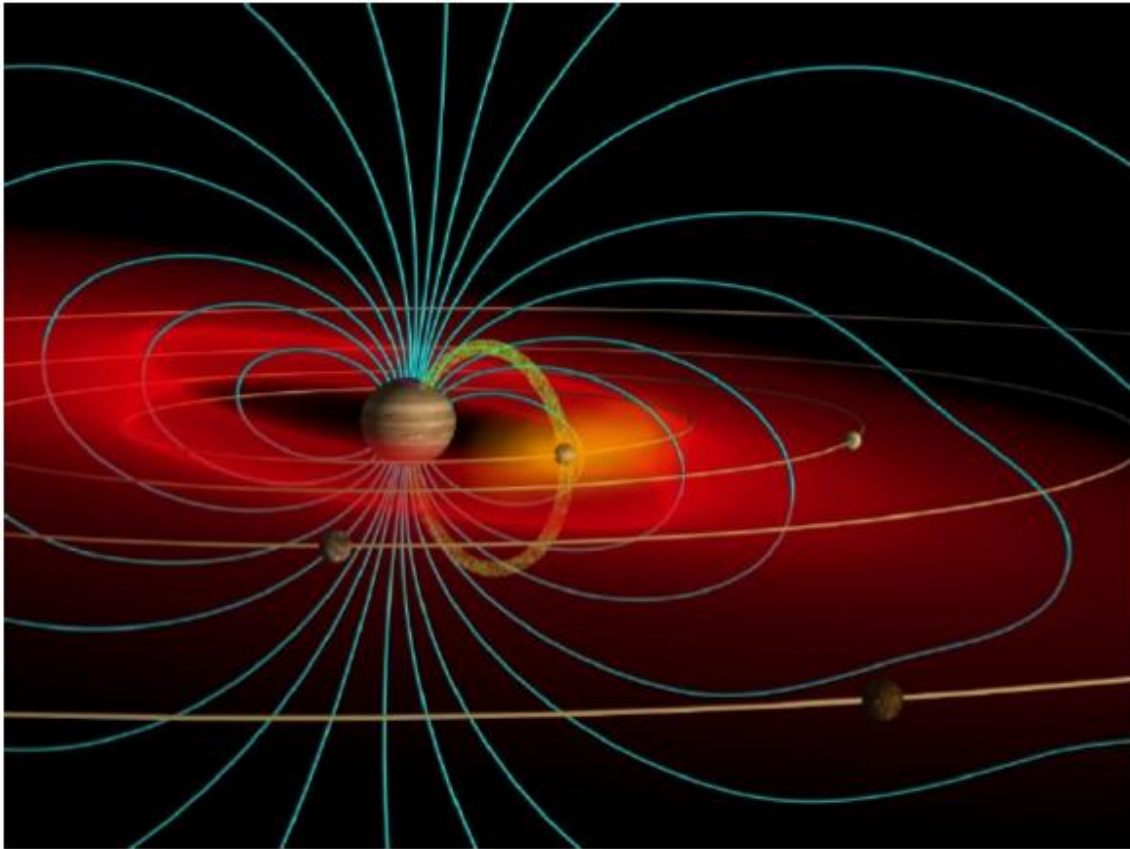

Les protocoles des Portails Temporels que vous pouvez utiliser, tels qu'utilisés en 1996, se trouvent à l'adresse suivante :

<http://www.aton432hz.info/FUTURE.html>

In the Golden VIA MEDIA of Divine Time,

Ananda

***Un aperçu des CONNEXIONS ENTRE LE PORTAIL TEMPOREL
OMEGA DU 21/12/10 ET 2011 ET 2012***

**PORTE DES ETOILES JUPITER/BRAHMANASPATI (des
Angirasas/Angelos)
AYANT DES REPERCURSIONS SUR LE VORTEX D'ADEN**