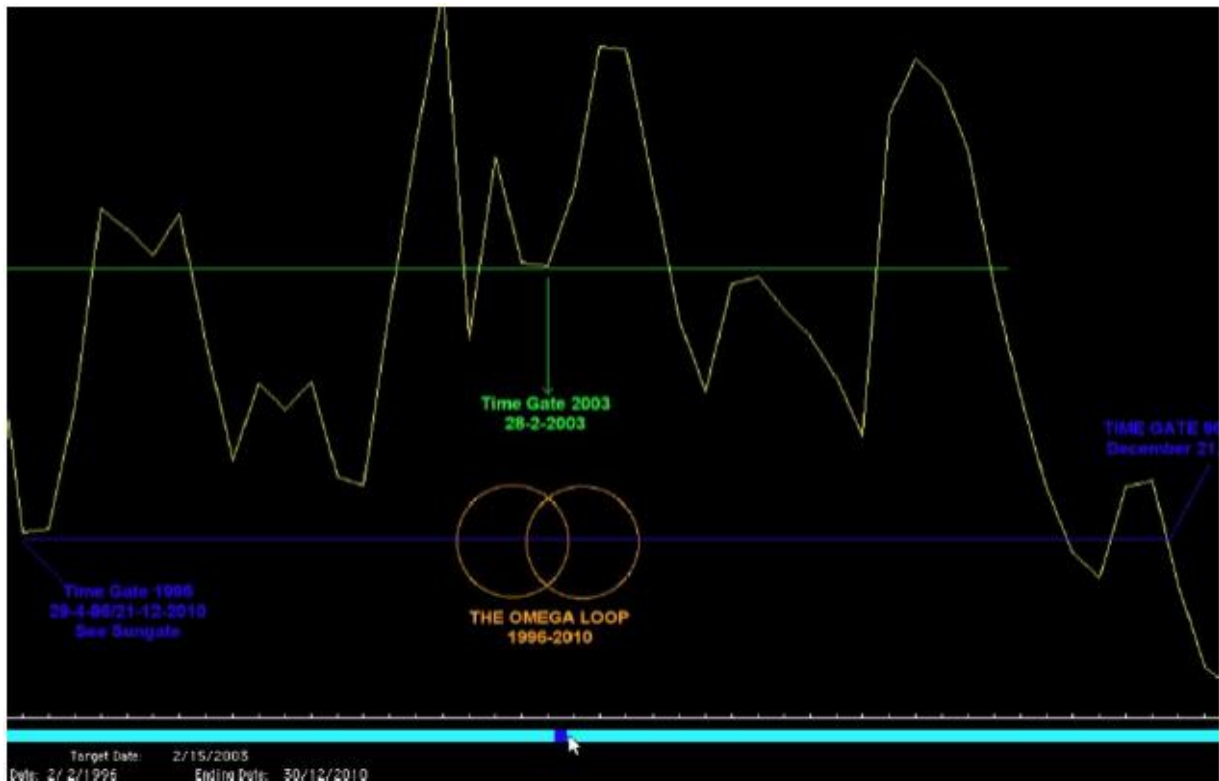

Chers pratiquants du portail temporel, membres du Graal, Somanautes et autres amis,
le Portail Temporel 2010 atteint son pic EN CE MOMENT.

Nous sommes ACTUELLEMENT en train de surfer sur une vague de transformation majeure, et le 21 décembre 2010, nous aurons atteint le point d'interconnexion maximale jamais réalisé par notre univers, HORMIS le 29 avril 1996 ou Portail Temporel Alpha.

Toutes ces années de DUR labour réalisé par chacun de nous lors des Mini Portails Temporels au fil des années, sont en train de porter leurs fruits.

Grâce aux 1000 personnes et aux centaines d'autres qui se sont jointes dans l'intervalle spatial et temporel de ce tableau, au cours des Mini Portails Temporels, l'actuel Mariage entre les Portails Temporels Alpha et Oméga englobe la Véritable Conjonction avec le Centre Galactique du 28 novembre 1998, le Portail Temporel de 1998.

En particulier à partir du 18 décembre, le Portail Temporel Oméga atteint sa compression MAXIMALE au goulot d'étranglement, ou PORTAIL TEMPOREL DES ETOILES....

La période du 20 décembre au matin jusqu'au 21 décembre (9 heures) est en lien avec le Portail Temporel Alpha du 29 avril 1996.... !!!!!