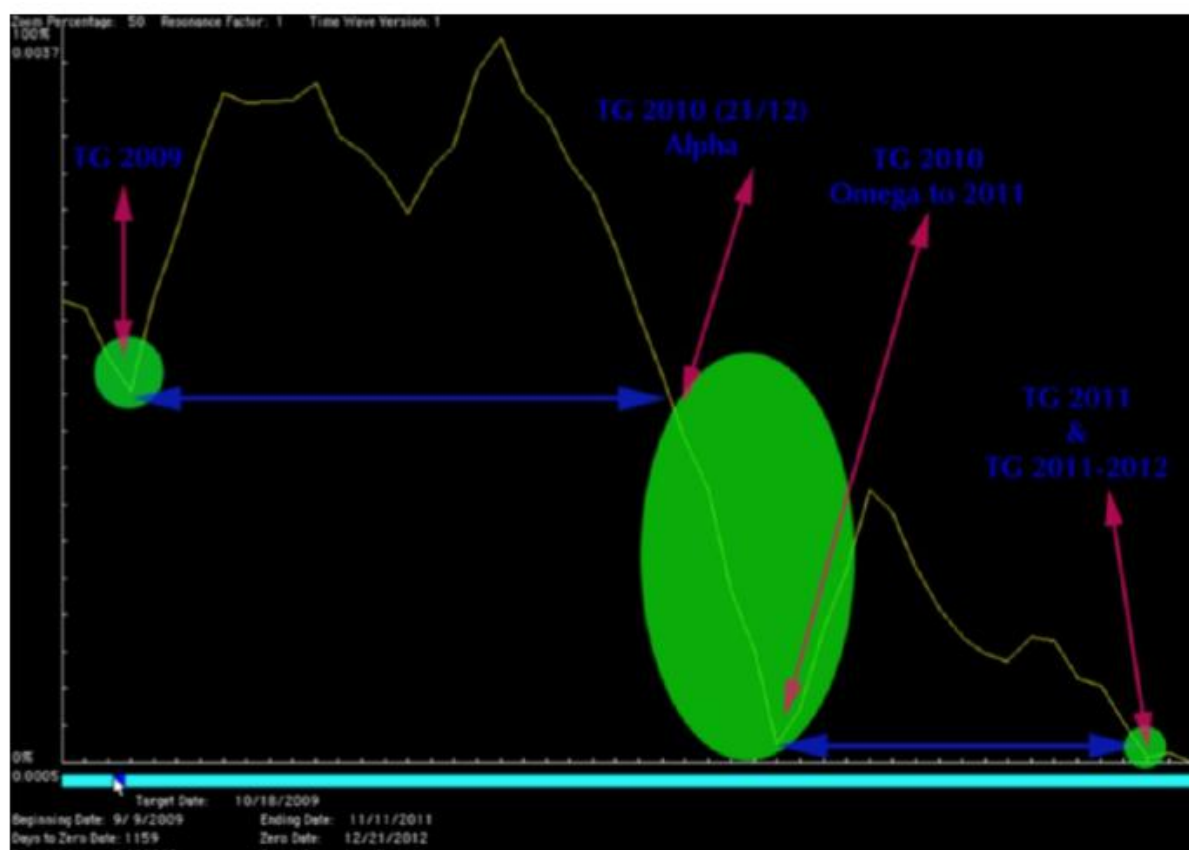

**de notre soleil et système solaire, avec le véritable Centre Galactique.
D'après les observatoires de l'US Navel,
la conjonction véritable a eu lieu très précisément le 28 novembre
1998 (il s'agit du 27 novembre ci-dessus).
PAS en 2012 (c'est une autre histoire. EGALEMENT VALABLE).**

Rappelez vous que ce graphique de l' ONDE TEMPORELLE repose sur chaque permutation des codons d'ADN, en tenant compte du travail du docteur Schönberger sur les découvertes de McKenna.

Les graphiques suivants illustrent les liens en résonance qui se présentent à nous actuellement (en anglais):

<http://www.aton432hz.info/TG2003.html>

Voici les pages principales sur les Portails Temporels et protocoles (en anglais): <http://www.aton432hz.info/TGMN.html>

<http://www.aton432hz.info/DejaVu.html>

Concernant les évènements des prochaines semaines, voici les protocoles des Portails Temporels que vous pouvez utiliser pour vous relier à vous