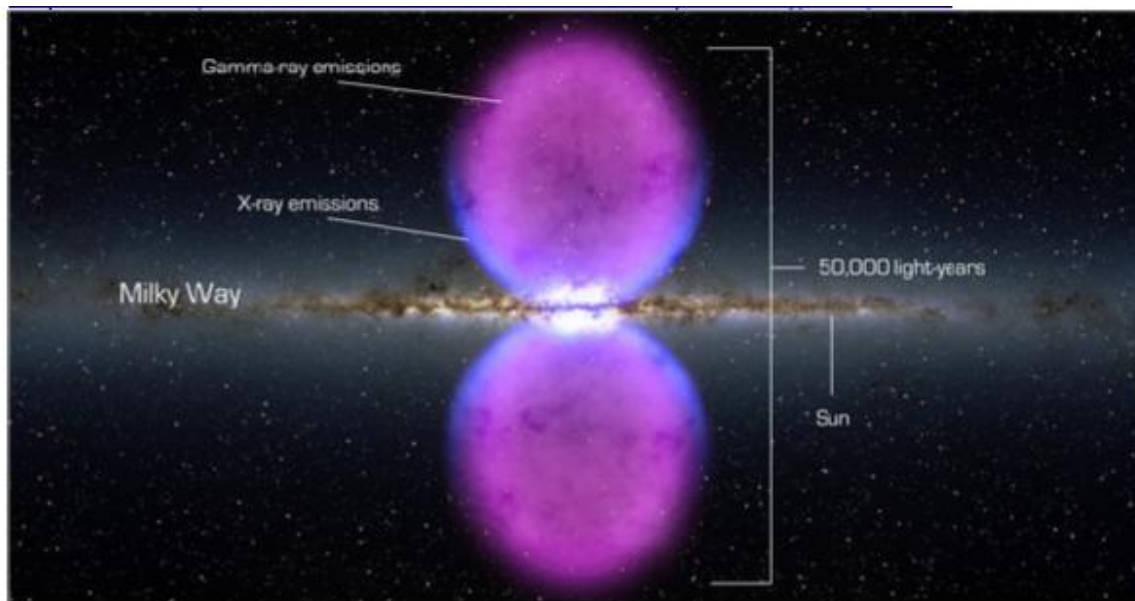

Ce qui met fin à l'ancien model de l'univers, avec des implications sur l'évolution, sur qui nous sommes, nous sommes peut-être âgés de plusieurs centaines de millions d'années, selon ces nouvelles données...

Il y a également le fait que notre système solaire a été absorbé par la galaxie de la Voie Lactée, et que le nouveau groupement galactique découvert POURRAIT avoir été absorbé par un autre univers :

http://sscws1.ipac.caltech.edu/Imagegallery/image.php?image_name=sig07-008

Des bulles d'énergie trouvées dans la galaxie

“Quelque chose d'énorme est en train de se passer au centre de la galaxie, et les astronomes sont ravis de dire qu'ils ne savent pas de quoi il s'agit.”

<http://www.nytimes.com/2010/11/10/science/space/10galaxy.html>

GRANDES nouvelles concernant le PORTAIL TEMPOREL

Au cours des derniers mois, pendant cette nouvelle plongée dans le Portail Temporel, il y a eu d'importantes vagues d'OVNIS au-dessus de New York (13 octobre, 24 novembre, 9-10 décembre), des vortex anormaux détectés sur la planète Terre (golfe d'Aden et océan Antartique), en accord avec l'Onde Temporelle, ET surtout, de nouveaux films de la NASA sur le soleil, les « Stations Solaires » dont nous avons déjà parlé en 1998, et qui sont apparues pour la première fois au cours du Portail Temporel Alpha de 1996.